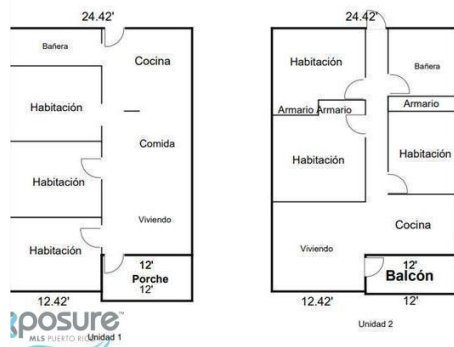

Comunidad Sabana Hoyos, Parcelas Nuevas De Candelaria, Arecibo P.R.

**\$110,000**

Area	Parcelas Nuevas
Bedrooms	Candelaria
Bathrooms	6
Lot Size	2
Floor Space	295Sq m.
Age	734
Taxes	1975
Tax Year	
MLS#	
Parking	46351
	Spaces, N/A